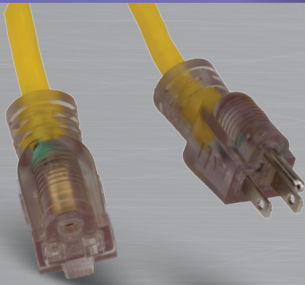

Extension Cords

SL-748L

Page 28

100ft

Lighted Ends-Three Outlets
15amp

SL-992

Page 29

100ft

Lighted Ends-Single Outlet
10amp

SL-754L

Page 28

100ft

Lighted Ends-Single Outlet
13amp

SL-9108

Page 29

100ft

Lighted Ends-Three Outlets
15amp

SL-763

Page 28

6.5ft

Non-Lighted Three Outlets
13amp

Extension Cords

OSHA NRTL Compliant

Temp rating 105°C

Extension Cord w/Lighted Ends & Single Outlet

Part No	UPC 0 17398	Case Qty	Case Wt (lbs)	Cord Length (ft)	Cord Gauge	Cord Jacket	Pkg
SL-752L	34729 7	12	30.5	25	14/3	SJTW - 15A Rated	4 Color Wrapper
SL-753L	34730 3	6	30	50	14/3	SJTW - 15A Rated	4 Color Wrapper
SL-754L	34731 0	6	59	100	14/3	SJTW - 13A Rated	4 Color Wrapper
SL-757L	34732 7	4	14.2	25	12/3	SJTW - 15A Rated	4 Color Wrapper
SL-758L	34733 4	2	14.3	50	12/3	SJTW - 15A Rated	4 Color Wrapper
SL-759L	34734 1	2	27.3	100	12/3	SJTW - 15A Rated	4 Color Wrapper
SL-773L	10773 0	2	23.7	50	10/3	SJTW - 15A Rated	4 Color Wrapper
SL-774L	10774 7	1	23.1	100	10/3	SJTW - 15A Rated	4 Color Wrapper