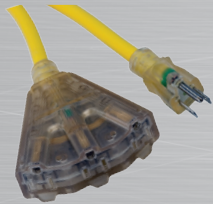

Lighted Ends-Single Outlet
10amp

SL-754L

Page 28

100ft

Lighted Ends-Single Outlet
13amp

SL-9108

Page 29

100ft

Lighted Ends-Three Outlets
15amp

SL-763

Page 28

6.5ft

Non-Lighted Three Outlets
13amp

Extension Cords

OSHA NRTL Compliant

Temp rating 105°C

Extension Cord w/Lighted Ends & Single Outlet

Part No	UPC 0 17398	Case Qty	Case Wt (lbs)	Cord Length (ft)	Cord Gauge	Cord Jacket	Pkg
SL-752L	34729 7	12	30.5	25	14/3	SJTW - 15A Rated	4 Color Wrapper
SL-753L	34730 3	6	30	50	14/3	SJTW - 15A Rated	4 Color Wrapper
SL-754L	34731 0	6	59	100	14/3	SJTW - 13A Rated	4 Color Wrapper
SL-757L	34732 7	4	14.2	25	12/3	SJTW - 15A Rated	4 Color Wrapper
SL-758L	34733 4	2	14.3	50	12/3	SJTW - 15A Rated	4 Color Wrapper
SL-759L	34734 1	2	27.3	100	12/3	SJTW - 15A Rated	4 Color Wrapper
SL-773L	10773 0	2	23.7	50	10/3	SJTW - 15A Rated	4 Color Wrapper
SL-774L	10774 7	1	23.1	100	10/3	SJTW - 15A Rated	4 Color Wrapper

OSHA NRTL Compliant

Temp rating 105°C

Extension Cord w/Lighted Ends & 3 Outlets

Part No	UPC 0 17398	Case Qty	Case Wt (lbs)	Cord Length (ft)	Cord Gauge	Cord Jacket	Pkg
SL-735L	10159 2	6	7.6	6	12/3	SJTW - 15A Rated	4 Color Wrapper
SL-740L	10161 5	12	33.8	25	14/3	SJTW - 15A Rated	4 Color Wrapper
SL-741L	10162 2	6	31.3	50	14/3	SJTW - 15A Rated	4 Color Wrapper
SL-745L	10163 9	6	62	100	14/3	SJTW - 13A Rated	4 Color Wrapper
SL-746L	10170 7	4	15.9	25	12/3	SJTW - 15A Rated	4 Color Wrapper
SL-747L	10171 4	2	14.7	50	12/3	SJTW - 15A Rated	4 Color Wrapper
SL-748L	10172 1	2	29.3	100	12/3	SJTW - 15A Rated	4 Color Wrapper