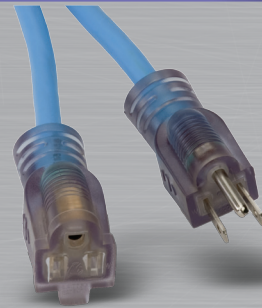

Extension Cords

SL-748L

Page 28

100ft

Lighted Ends-Three Outlets
15amp

SL-992

Page 29

100ft

Lighted Ends-Single Outlet
10amp

SL-754L

Page 28

100ft

Lighted Ends-Single Outlet
13amp

SL-9108

Page 29

100ft

Lighted Ends-Three Outlets
15amp

SL-763

Page 28

6.5ft

Non-Lighted Three Outlets
13amp

Extension Cords

OSHA NRTL Compliant

Temp rating 105°C

Extension Cord w/Lighted Ends & Single Outlet

Part No	UPC 0 17398	Case Qty	Case Wt (lbs)	Cord Length (ft)	Cord Gauge	Cord Jacket	Pkg
SL-752L	34729 7	12	30.5	25	14/3	SJTW - 15A Rated	4 Color Wrapper
SL-753L	34730 3	6	30	50	14/3	SJTW - 15A Rated	4 Color Wrapper
SL-754L	34731 0	6	59	100	14/3	SJTW - 13A Rated	4 Color Wrapper
SL-757L	34732 7	4	14.2	25	12/3	SJTW - 15A Rated	4 Color Wrapper
SL-758L	34733 4	2	14.3	50	12/3	SJTW - 15A Rated	4 Color Wrapper
SL-759L	34734 1	2	27.3	100	12/3	SJTW - 15A Rated	4 Color Wrapper
SL-773L	10773 0	2	23.7	50	10/3	SJTW - 15A Rated	4 Color Wrapper
SL-774L	10774 7	1	23.1	100	10/3	SJTW - 15A Rated	4 Color Wrapper