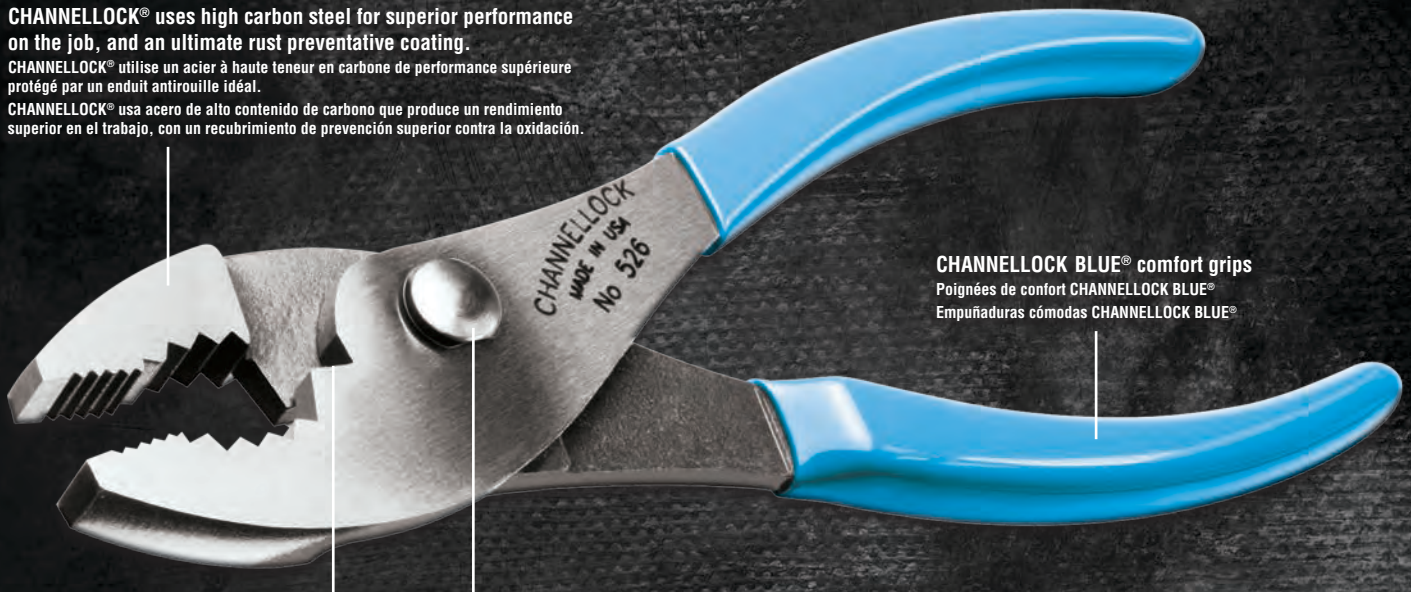

SLIP JOINT PLIERS

CHANNELLOCK® uses high carbon steel for superior performance on the job, and an ultimate rust preventative coating.

CHANNELLOCK® utilise un acier à haute teneur en carbone de performance supérieure protégé par un enduit antirouille idéal.

CHANNELLOCK® usa acero de alto contenido de carbono que produce un rendimiento superior en el trabajo, con un recubrimiento de prevención superior contra la oxidación.

CHANNELLOCK BLUE® comfort grips
Poignées de confort CHANNELLOCK BLUE®
Empuñaduras cómodas CHANNELLOCK BLUE®

Wire cutting shear
Cisaille coupe-fil
Cizalla para cortar alambres

PermaLock® fastener eliminates nut and bolt failure.
Le rivet PermaLock® élimine le risque d'une rupture de la charnière.
El sistema de fijación PermaLock® elimina las fallas de los pernos y las tuercas.