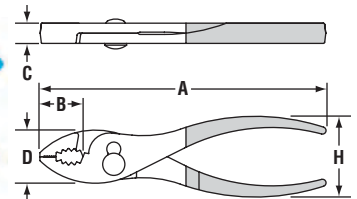

Features

- Wire cutting shear
- Cisaille coupe-fil
- Cizalla para cortar alambres

PLIER	A OVERALL LENGTH		B JAW LENGTH		C JOINT THICKNESS		D JOINT WIDTH		E CUTTING EDGE		H HANDLE SPAN		WEIGHT	
	in	mm	in	mm	in	mm	in	mm	in	mm	in	mm	pounds	grams
524	4.78	121.41	0.73	18.54	0.28	7.11	0.88	22.35	N/A	N/A	1.70	43.18	0.17	77.11
526	6.50	165.10	0.96	24.38	0.43	10.92	1.28	32.51	N/A	N/A	1.89	48.01	0.51	231.33
528	8.00	203.20	0.99	25.15	0.36	9.14	1.17	29.72	N/A	N/A	1.82	46.23	0.58	263.08