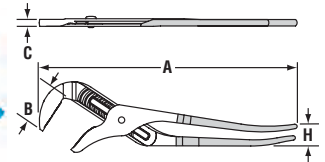

PLIER	A OVERALL LENGTH		B JAW LENGTH		C JOINT THICKNESS		H HANDLE SPAN		WEIGHT		NUMBER OF ADJUSTMENTS	JAW CAPACITY	
	in	mm	in	mm	in	mm	in	mm	pounds	grams		in	mm
480	20.25	514.35	3.00	76.20	0.59	14.99	3.31	84.07	3.81	1728.19	12	5.50	139.70