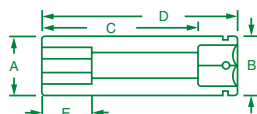

Deep and Extra Deep Sockets

3/8" Drive, 6 Point, Extra Deep Metric Sockets

6 POINT PART NO.	HEX SIZE	A	B	C	D	E
8457	7mm	0.42	0.69	1.67	2.14	0.19
8458	8mm	0.47	0.69	1.67	2.14	0.20
8459	9mm	0.54	0.69	1.67	2.14	0.21
8460	10mm	0.57	0.69	1.67	2.14	0.25
8461	11mm	0.63	0.69	1.67	2.14	0.29
8462	12mm	0.67	0.67	1.67	2.14	0.33
8463	13mm	0.71	0.71	1.67	2.14	0.33
8464	14mm	0.78	0.78	1.67	2.14	0.40
8465	15mm	0.82	0.82	1.67	2.14	0.40
8416	16mm	0.88	0.88	1.76	2.50	0.38
8417	17mm	0.91	0.91	1.76	2.50	0.38
8418	18mm	0.94	0.94	1.76	2.50	0.40
8419	19mm	1.00	1.00	1.76	2.50	0.44
8420	20mm	1.06	1.06	1.87	2.50	1.87
8421	21mm	1.05	1.05	2.12	2.75	2.12
8422	22mm	1.14	1.14	2.12	2.75	2.12
8423	23mm	1.17	1.17	2.18	2.82	2.18
8424	24mm	1.21	1.21	2.18	2.82	2.18
8425	25mm	1.27	1.33	2.18	2.82	2.18
8426	26mm	1.31	1.31	2.18	2.82	2.18

3/8" Drive, 6 Point and 12 Point, Deep Metric Sockets

6 POINT PART NO.	12 POINT PART NO.	HEX SIZE	A	B	C	D	E
8406	—	6mm	0.38	0.69	1.25	1.75	0.19
8407	—	7mm	0.43	0.69	1.25	1.75	0.19
8408	—	8mm	0.48	0.69	1.25	1.75	0.19
8409	8429	9mm	0.51	0.69	1.15	1.75	0.19
8410	8430	10mm	0.58	0.69	1.25	1.75	0.19
8411	8431	11mm	0.63	0.69	1.25	1.75	0.22
8412	8432	12mm	0.67	0.67	1.25	1.75	0.24
8413	8433	13mm	0.71	0.71	1.25	1.75	0.27
8414	8434	14mm	0.75	0.75	1.32	1.86	0.33
8415	8435	15mm	0.81	0.81	1.32	1.86	0.33
—	8436	16mm	0.88	0.88	1.76	2.50	0.38
—	8437	17mm	0.91	0.91	1.76	2.50	0.38
—	8438	18mm	0.94	0.94	1.76	2.50	0.40
—	8439	19mm	1.00	1.00	1.76	2.50	0.44