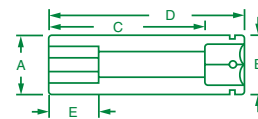

Deep and Extra Deep Sockets

3/8" Drive, 6 Point, Extra Deep Metric Sockets

6 POINT PART NO.	HEX SIZE	A	B	C	D	E
8457	7mm	0.42	0.69	1.67	2.14	0.19
8458	8mm	0.47	0.69	1.67	2.14	0.20
8459	9mm	0.54	0.69	1.67	2.14	0.21
8460	10mm	0.57	0.69	1.67	2.14	0.25
8461	11mm	0.63	0.69	1.67	2.14	0.29
8462	12mm	0.67	0.67	1.67	2.14	0.33
8463	13mm	0.71	0.71	1.67	2.14	0.33
8464	14mm	0.78	0.78	1.67	2.14	0.40
8465	15mm	0.82	0.82	1.67	2.14	0.40
8416	16mm	0.88	0.88	1.76	2.50	0.38
8417	17mm	0.91	0.91	1.76	2.50	0.38
8418	18mm	0.94	0.94	1.76	2.50	0.40
8419	19mm	1.00	1.00	1.76	2.50	0.44
8420	20mm	1.06	1.06	1.87	2.50	1.87
8421	21mm	1.05	1.05	2.12	2.75	2.12
8422	22mm	1.14	1.14	2.12	2.75	2.12
8423	23mm	1.17	1.17	2.18	2.82	2.18
8424	24mm	1.21	1.21	2.18	2.82	2.18
8425	25mm	1.27	1.33	2.18	2.82	2.18
8426	26mm	1.31	1.31	2.18	2.82	2.18

3/8" Drive, 6 Point and 12 Point, Deep Metric Sockets

6 POINT PART NO.	12 POINT PART NO.	HEX SIZE	A	B	C	D	E
8406	—	6mm	0.38	0.69	1.25	1.75	0.19
8407	—	7mm	0.43	0.69	1.25	1.75	0.19
8408	—	8mm	0.48	0.69	1.25	1.75	0.19
8409	8429	9mm	0.51	0.69	1.15	1.75	0.19
8410	8430	10mm	0.58	0.69	1.25	1.75	0.19
8411	8431	11mm	0.63	0.69	1.25	1.75	0.22
8412	8432	12mm	0.67	0.67	1.25	1.75	0.24
8413	8433	13mm	0.71	0.71	1.25	1.75	0.27
8414	8434	14mm	0.75	0.75	1.32	1.86	0.33
8415	8435	15mm	0.81	0.81	1.32	1.86	0.33
—	8436	16mm	0.88	0.88	1.76	2.50	0.38
—	8437	17mm	0.91	0.91	1.76	2.50	0.38
—	8438	18mm	0.94	0.94	1.76	2.50	0.40
—	8439	19mm	1.00	1.00	1.76	2.50	0.44

No. 1854

14 Piece, 3/8" Drive, 6 Point, Deep Metric Socket Set Includes:

PART NO.	SIZE	PART NO.	SIZE	PART NO.	SIZE	PART NO.	SIZE
8406	6mm	8410	10mm	8414	14mm	8418	18mm
8407	7mm	8411	11mm	8415	15mm	8419	19mm
8408	8mm	8412	12mm	8416	16mm		
8409	9mm	8413	13mm	8417	17mm		